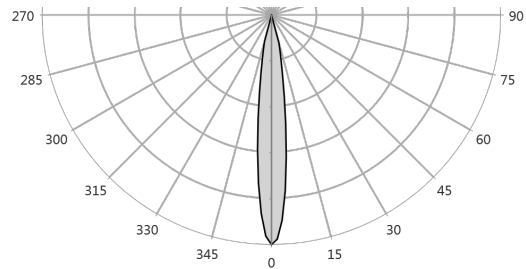

**Manufacturer** SGM  
**Luminaire** SP-6 All LEDs On calibrated  
**Measurement Date** 16-09-2016  
**Power Consumption** 274 W  
**Light Output** 5 027 lm  
**Field Angle** 32.2 deg  
**Beam Angle** 14.1 deg

**Lux Diagram**

**Polar Distribution**

**Beam Profile**

**Spectral Distribution**