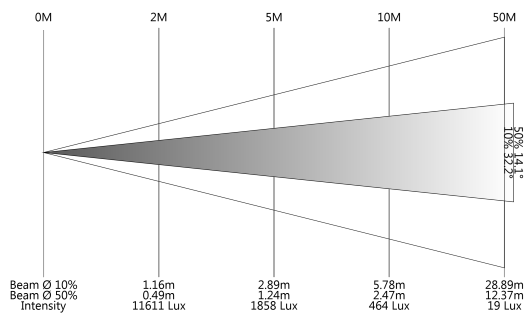

**Manufacturer** SGM  
**Luminaire** SP-6 All LEDs On calibrated  
**Measurement Date** 16-09-2016  
**Power Consumption** 274 W  
**Light Output** 5 027 lm  
**Field Angle** 32.2 deg  
**Beam Angle** 14.1 deg

**Lux Diagram**

**Polar Distribution**

**Beam Profile**

**Spectral Distribution**