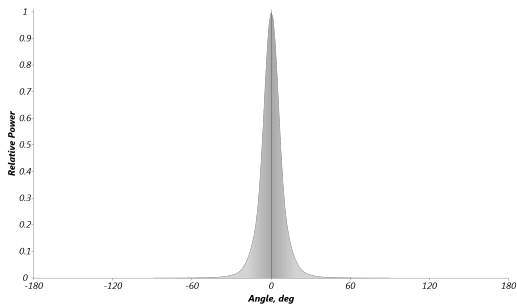

**Manufacturer** SGM  
**Luminaire** SP-6 All LEDs On calibrated  
**Measurement Date** 16-09-2016  
**Power Consumption** 274 W  
**Light Output** 5 027 lm  
**Field Angle** 32.2 deg  
**Beam Angle** 14.1 deg

**Lux Diagram**

**Polar Distribution**

**Beam Profile**

**Spectral Distribution**